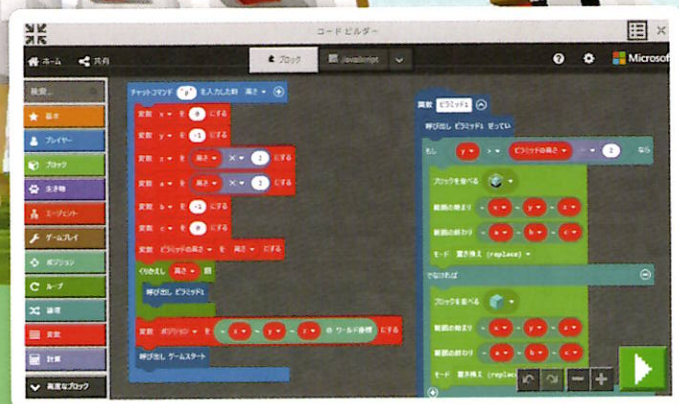

親子で プログラミング体験!

遊んで
学ぼう!

マイクラフトで
ビジュアルプログラミング!

©Minecraft / Mojang

「マイクラフト」を活用したビジュアルプログラミングを親子で学べる
体験会です!全世界で大人気のゲーム「マイクラフト」でプログラミン
グに挑戦してみませんか?

4月 / 5月 / 6月

詳しい日程はホームページをご覧ください。

時間 ① 9:30～ ② 10:30～ ③ 11:30～ ④ 13:00～ ⑤ 14:00～
⑥ 15:00～ ⑦ 16:00～ (各回約45分)

会場 ・レイボックホール・プラザノース・プラザイースト・プラザウエスト・埼玉会館
・宇宙劇場・さいたま市文化センター・美園コミュニティセンター・浦和コミュニテ
ィセンター・下落合コミュニティセンター・武蔵浦和コミュニティセンター
・ふれあいプラザいわつき・東大宮コミュニティセンター

対象 小学生 (保護者様同伴でご参加ください)

参加費 1名 1,000円 (お子様の人数でご予約下さい)

ご予約・詳細は
こちら